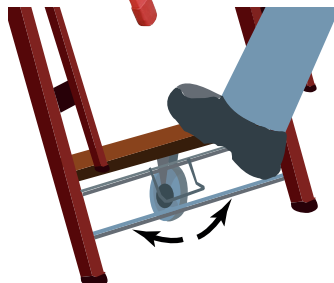

## lance le Nouveau **Escalier Rayonnage Isolant Fibre**

**GARDE-CORPS SÉCURISÉ**

**SUPER PRATIQUE !**

100% made in  
France

**PIEDS LATÉRAUX DE STABILITÉ**

**ROUES MULTI-DIRECTIONNELLES DÉBRAYABLES**

**ECHELLE ISOLANTE**

Tension de claquage  
égale ou supérieure à  
**65 000 volts**

Essais réalisés selon la  
spécification technique **CE**  
EDF KR 78 CB 216 du 18 mars 1999

Dimensions du plancher: 500 x 600  
Hauteur de plateforme 1,60 m  
Hauteur travail idéal 2,80 m  
Hauteur Maxi de travail 3,60 m  
poids maximum : 150 kg